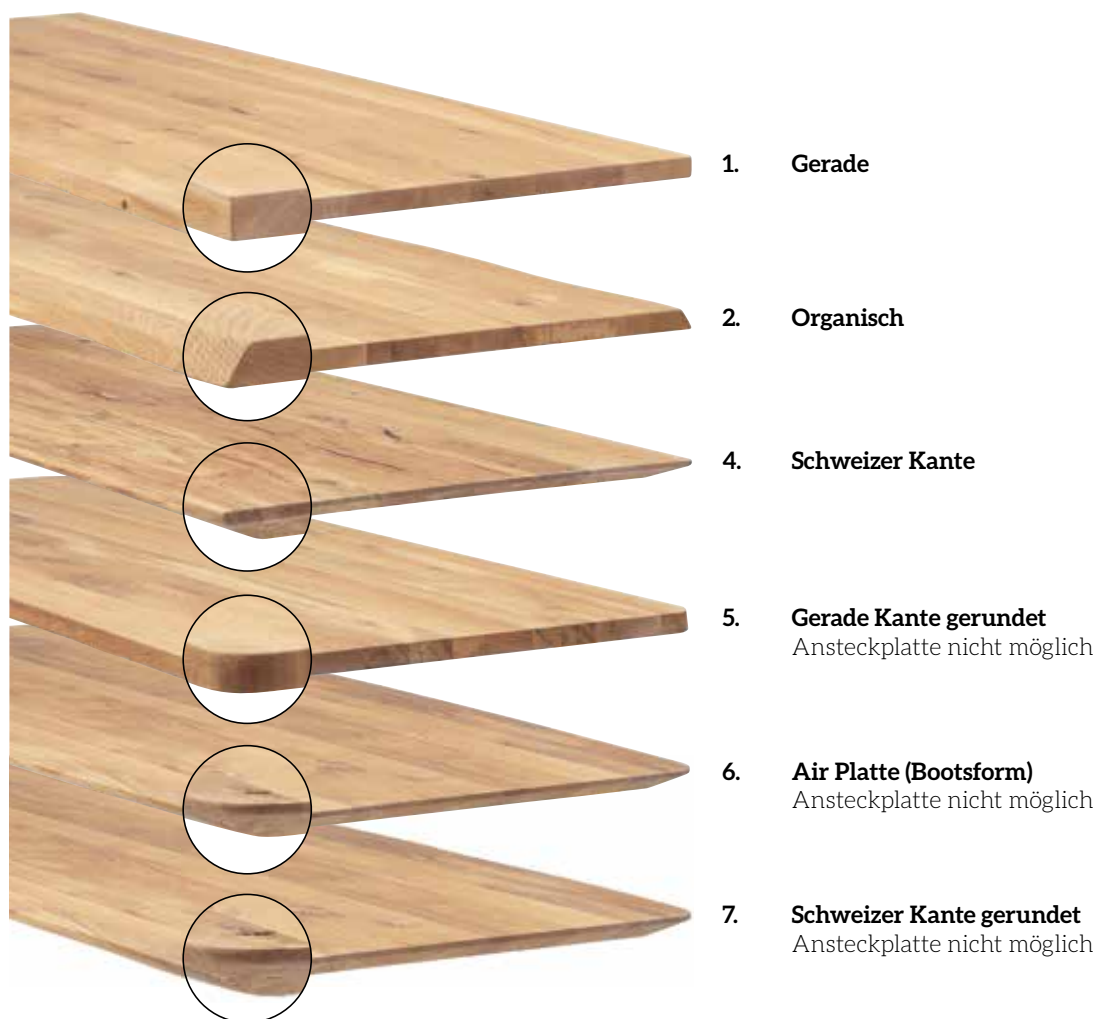

Nouvion - Tischplatten 3 & 4 cm dick

1. **Gerade**
2. **Organisch**
4. **Schweizer Kante**
5. **Gerade Kante gerundet**
  Ansteckplatte nicht möglich
6. **Air Platte (Bootsform)**
  Ansteckplatte nicht möglich
7. **Schweizer Kante gerundet**
  Ansteckplatte nicht möglich

3 CM DICK

4 CM DICK

Plattengrößen in cm	Eiche	Nussb	Fenix	Plattengrößen in cm	Eiche	Nussb	Fenix
140 x 90/100 x 75 x 3 dick*			x	140 x 90/100/110 x 76 x 4 dick*			x
160 x 90/100 x 75 x 3 dick			x	160 x 90/100/110 x 76 x 4 dick			x
180 x 90/100 x 75 x 3 dick			x	180 x 90/100/110 x 76 x 4 dick			x
200 x 90/100 x 75 x 3 dick			x	200 x 90/100/110 x 76 x 4 dick			x
220 x 90/100 x 75 x 3 dick			x	220 x 90/100/110 x 76 x 4 dick			x
240 x 90/100 x 75 x 3 dick			x	240 x 90/100/110 x 76 x 4 dick			x
Ansteckplatte 50x90/100			x	260 x 90/100/110 x 76 x 4 dick			x
				280 x 90/100/110 x 76 x 4 dick*			x
				300 x 90/100/110 x 76 x 4 dick*		x	x
				Ansteckplatte 50x90/100			x

- * Ansteckplatte nicht möglich
- Fussposition siehe Übersicht Tischbeine