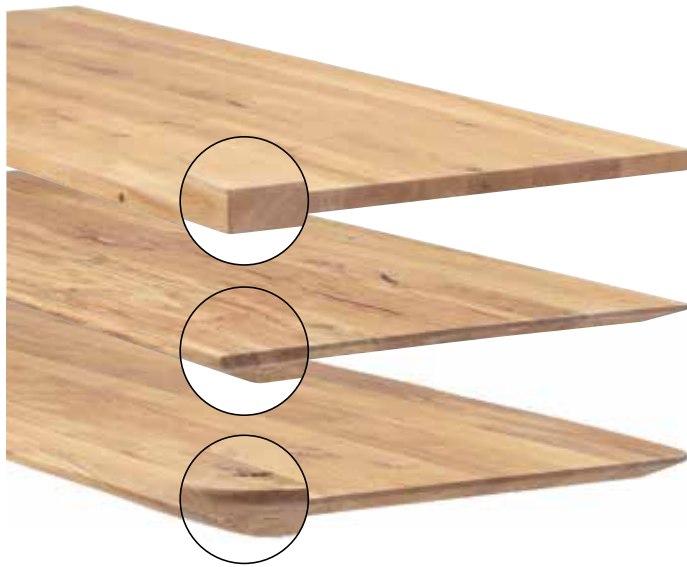

Nouvion - Tischplatten 2 cm dick

1. **Gerade**
Ansteckplatte nicht möglich
4. **Schweizer Kante**
Ansteckplatte nicht möglich
7. **Schweizer Kante gerundet**
Ansteckplatte nicht möglich

2 CM DICK

Plattengrößen in cm	Eiche	Nussb	Fenix
140 x 90/100 x 74 x 2 dick*		x	x
160 x 90/100 x 74 x 2 dick*		x	x
180 x 90/100 x 74 x 2 dick*		x	x
200 x 90/100 x 74 x 2 dick*		x	x
220 x 90/100 x 74 x 2 dick*		x	x

- * Ansteckplatte nicht möglich
 - Fussposition siehe Übersicht Tischbeine
 - Preise sind inklusive Gestell

Nouvion - Tischbeine für 2 cm Tischplatten.

Tischbein: ZA 4-Fuss
Farbe: Pulverbeschichtet schwarz
Fussposition: 25 cm (Mitte des Beines)

Tischbein: E2 - U-Profil fein, 60*30
Farbe: Pulverbeschichtet schwarz
Fussposition: 25 cm (Mitte des Beines)

Tischbein: ZB/U - Kufe, rund, dick
Farbe: Pulverbeschichtet schwarz
Fussposition: 25 cm (Mitte des Beines)