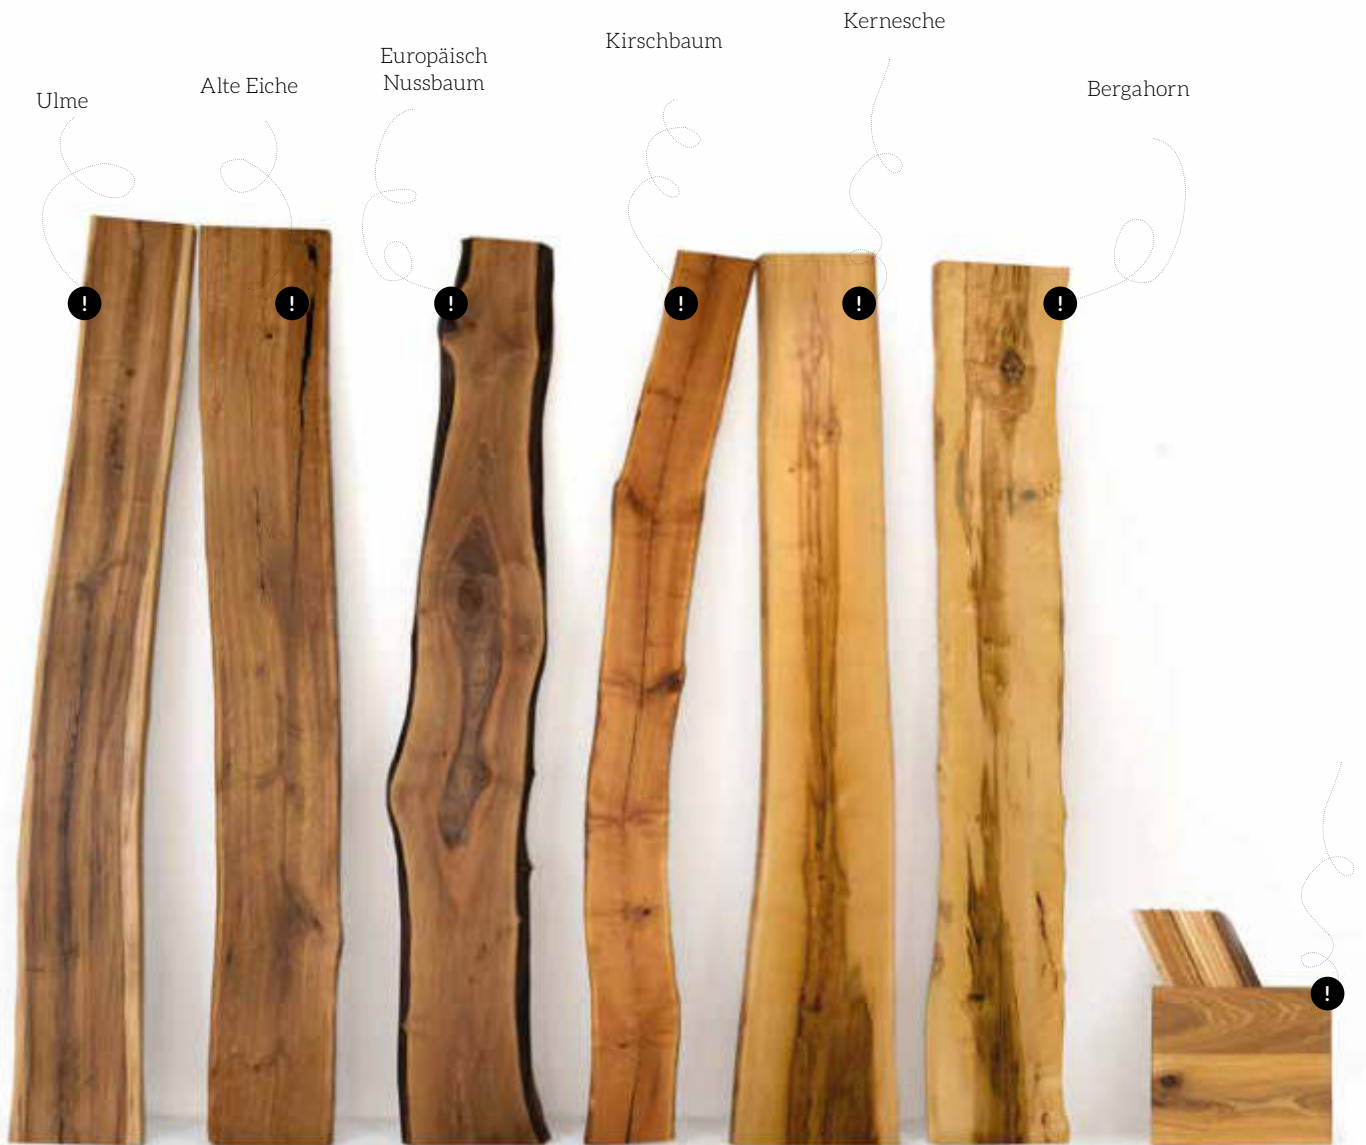

Nouvion - Premium Tischsystem Tischplatten

- 1. **Gerade**
- 2. **Waldkante**
Ansteckplatte nicht möglich
- 4. **Schweizer Kante**
Ansteckplatte nicht möglich

PREMIUM TISCHPLATTEN

Plattengrößen in cm	Europäisch Nussbaum	Ulme & Bergahorn	Alte Eiche	Kirschbaum & Kernesche
180 x 100 x 4 dick				
200 x 100 x 4 dick				
220 x 100 x 4 dick				
240 x 100 x 4 dick				
260 x 100 x 4 dick				
280 x 100 x 4 dick	300 x 100 x 4 dick		Ansteckplatten 50 x 100 x 4 dick	
<ul style="list-style-type: none"> - Tischplatten 4 cm dick - Ansteckplatte möglich, querlaufende Ansteckplatte - Fussposition siehe Übersicht Tischbeine - Standard mit Epoxidschwarz 				

Nouvion - Premium Tischsystem

HOLZFARBEN TISCHPLATTEN

GEÖLT

54 | Eiche Naturel

LACKIERT

50 | Eiche Naturel

EPOXIDHARZ

Epoxidharz schwarz

Tischbein: D2 - U-Profil dick, 100*40
Farbe: Pulverbeschichtet schwarz
Preis:
Fussposition: 25 cm (Mitte des Beines)

Tischbein: E1 - U-Profil fein, 60*30
Farbe: Edelstahl
Preis:
Fussposition: 25 cm (Mitte des Beines)

Tischbein: ZB/U - Kufe, rund, dick
Farbe: Pulverbeschichtet schwarz
Preis:
Fussposition: 25 cm (Mitte des Beines)