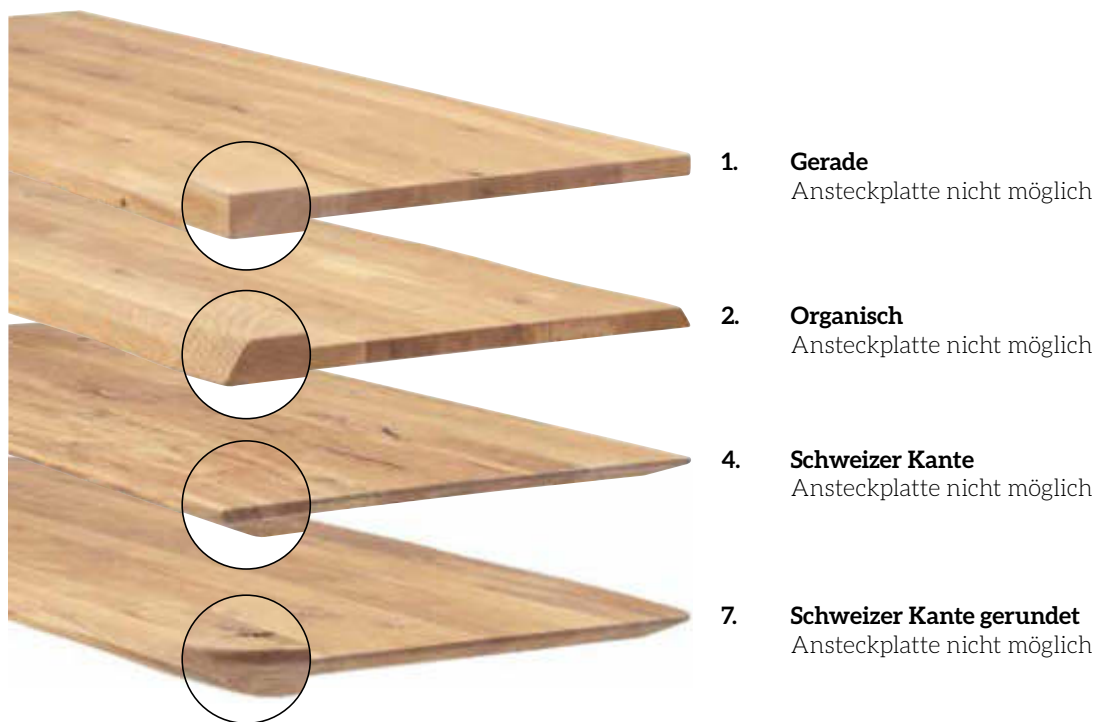

## Nouvion - Tresentische Tischplatten 3 cm dick

- 1. **Gerade**  
Ansteckplatte nicht möglich
- 2. **Organisch**  
Ansteckplatte nicht möglich
- 4. **Schweizer Kante**  
Ansteckplatte nicht möglich
- 7. **Schweizer Kante gerundet**  
Ansteckplatte nicht möglich

## 70 ODER 80 CM BREIT

Plattengrößen in cm	Eiche	Nussb	Fenix
70/80 x 140 x 95 x 3 dick*			x
70/80 x 160 x 95 x 3 dick*			x
70/80 x 180 x 95 x 3 dick*			x
70/80 x 200 x 95 x 3 dick*			x
70/80 x 220 x 95 x 3 dick*			x
70/80 x 240 x 95 x 3 dick*			x
- * Ansteckplatte nicht möglich - Fussposition siehe Übersicht Tischbeine			

## Nouvion - Tresentische Tischplatte 3 cm dick

**Tischbein:** ZB/U kufe dick, 95 cm  
**Farbe:** Pulverbeschichtet schwarz  
**Fussposition:** 12,5 cm (Mitte des Beines)

---

**Tischbein:** Spider, 95 cm  
**Farbe:** Pulverbeschichtet schwarz  
**Fussposition:** 12,5 cm (Mitte des Beines)

---

**Tischbein:** T-Bar Stahl, 95 cm  
**Farbe:** Pulverbeschichtet schwarz  
**Kleur balk:** Eiche Nussbaum  
**Fussposition:** 12,5 cm (Mitte des Beines)

---

 **NOUVION**

**NOUVION**

P.O. Box 54  
5408 ZH Volkel  
The Netherlands