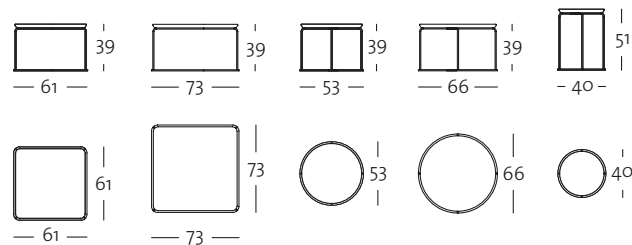

HINWEISE

- Der Tisch ist keine Sitzgelegenheit und nicht zum Draufsitzen oder Draufstehen geeignet.

GESTELL- UND TISCHPLATTENVARIANTEN

Gestellfarbe	Gestellfarbe	Gestellfarbe	Tischplatte	Tischplatte	Tischplatte
Tiefschwarz RAL 9005	Telegrau 4 RAL 7047	Perlgold RAL 1036	Eiche braun gebeizt	Eiche natur	Stein „Blanco“

PROGRAMMÜBERSICHT

Frontansicht/Draufsicht

Couchtisch: ø 40 cm
Tischplattenfarbe: Eiche braun gebeizt
Gestellfarbe: Tiefschwarz RAL 9005

Couchtisch: ø 53 cm
Tischplattenfarbe: Eiche natur
Gestellfarbe: Telegrau 4 RAL 7047