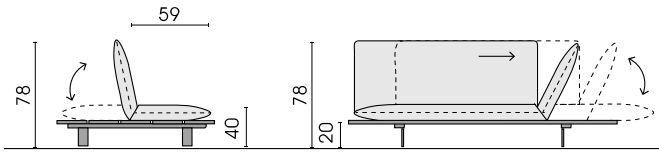

AKITO - 1047

Für weitere Informationen zu Aufbau, Nahtverarbeitung, Wahlmöglichkeiten, ... bitte die Produktinformation beachten.

Typ-Nr. (Abb.)	257	297	97M
Typ-Nr.	[258]	[298]	[98M]
Beschreibung	Sofa 2,5-sitz AT rechts [AT links]	Sofa 2,5-sitz AT rechts [AT links] mit manueller Sitzverstellung	Sofa 2,5-sitz AT rechts [AT links] mit motorischer Sitzverstellung
m³	1,22	1,22	1,22
STOFF			
LEDER