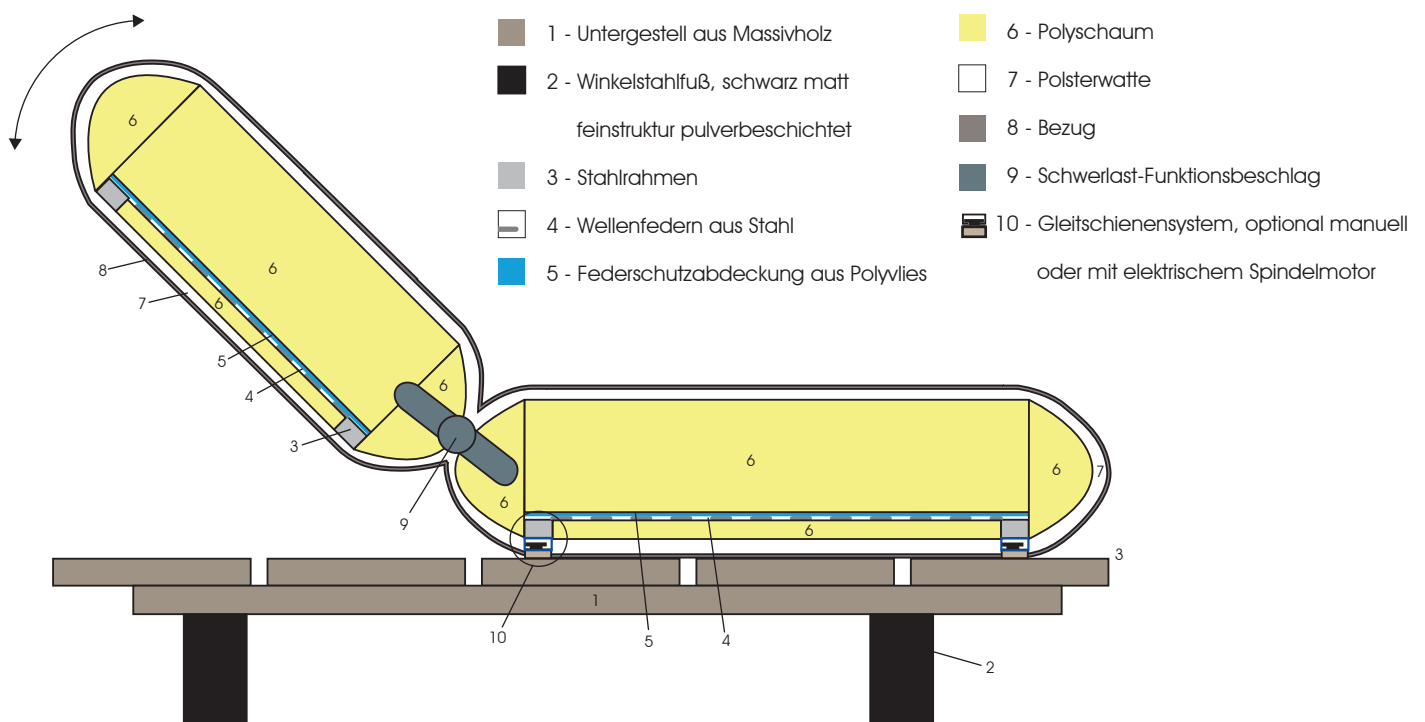

Achtung!

Modell 1047 ist auch als **Outdoorvariante** erhältlich!

Informationen hierzu entnehmen Sie bitte der Produktinfo **Akito OD1047**.

WINKELSTAHLFUß SCHWARZ MATT
FEINSTRUKTUR PULVERBESCHICHTET

Qualität im Detail!

AKITO - 1047

Für weitere Informationen zu Aufbau, Nahtverarbeitung, Wahlmöglichkeiten, ... bitte die Produktinformation beachten.

Typ-Nr. (Abb.)	210	225	25M
Typ-Nr.	[220]	[226]	[26M]
Beschreibung	Sofa 2-sitz AT rechts [AT links]	Sofa 2-sitz AT rechts [AT links] mit manueller Sitzverstellung	Sofa 2-sitz AT rechts [AT links] mit motorischer Sitzverstellung
m ³	1,22	1,22	1,22
STOFF			
LEDER			

AKITO - 1047

Für weitere Informationen zu Aufbau, Nahtverarbeitung, Wahlmöglichkeiten, ... bitte die Produktinformation beachten.

Typ-Nr. (Abb.)	257	297	97M
Typ-Nr.	[258]	[298]	[98M]
Beschreibung	Sofa 2,5-sitz AT rechts [AT links]	Sofa 2,5-sitz AT rechts [AT links] mit manueller Sitzverstellung	Sofa 2,5-sitz AT rechts [AT links] mit motorischer Sitzverstellung
m ³	1,22	1,22	1,22
STOFF			
LEDER			