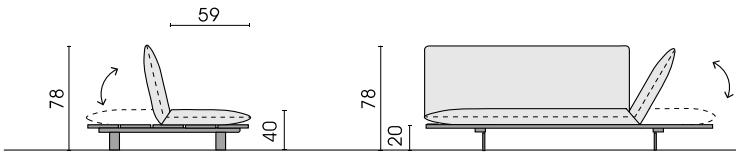

Achtung!

Modell 1047 ist auch als **Outdoorvariante** erhältlich!

Informationen hierzu entnehmen Sie bitte der Produktinfo **Akito OD1047**.

WINKELSTAHLFUß SCHWARZ MATT
FEINSTRUKTUR PULVERBESCHICHTET

Qualität im Detail!

AKITO - 1047

Für weitere Informationen zu Aufbau, Nahtverarbeitung, Wahlmöglichkeiten, ... bitte die Produktinformation beachten.

Typ-Nr. (Abb.)	210	225	25M
Typ-Nr.	[220]	[226]	[26M]
Beschreibung	Sofa 2-sitz AT rechts [AT links]	Sofa 2-sitz AT rechts [AT links] mit manueller Sitzverstellung	Sofa 2-sitz AT rechts [AT links] mit motorischer Sitzverstellung
m ³	1,22	1,22	1,22
STOFF			
LEDER			